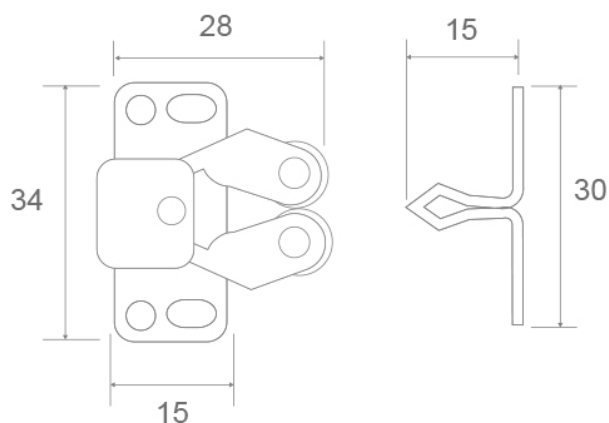

PRODUCTO

GOLPETE RODILLO GOMA

► DESCRIPCIÓN

Golpete rodillo goma. Medida: 0,8 mm.

Características

Modelo: Golpete rodillos

► ACABADOS

lalonado, bicromatado y zincado.

IMÁGENES

OTROS DATOS

REF. GR1

MEDIDA: 0,8 mm

CÓDIGO	ACABADO
26684	Latonado
26685	Bicromatado
26686	Zincado
26687	Cuero